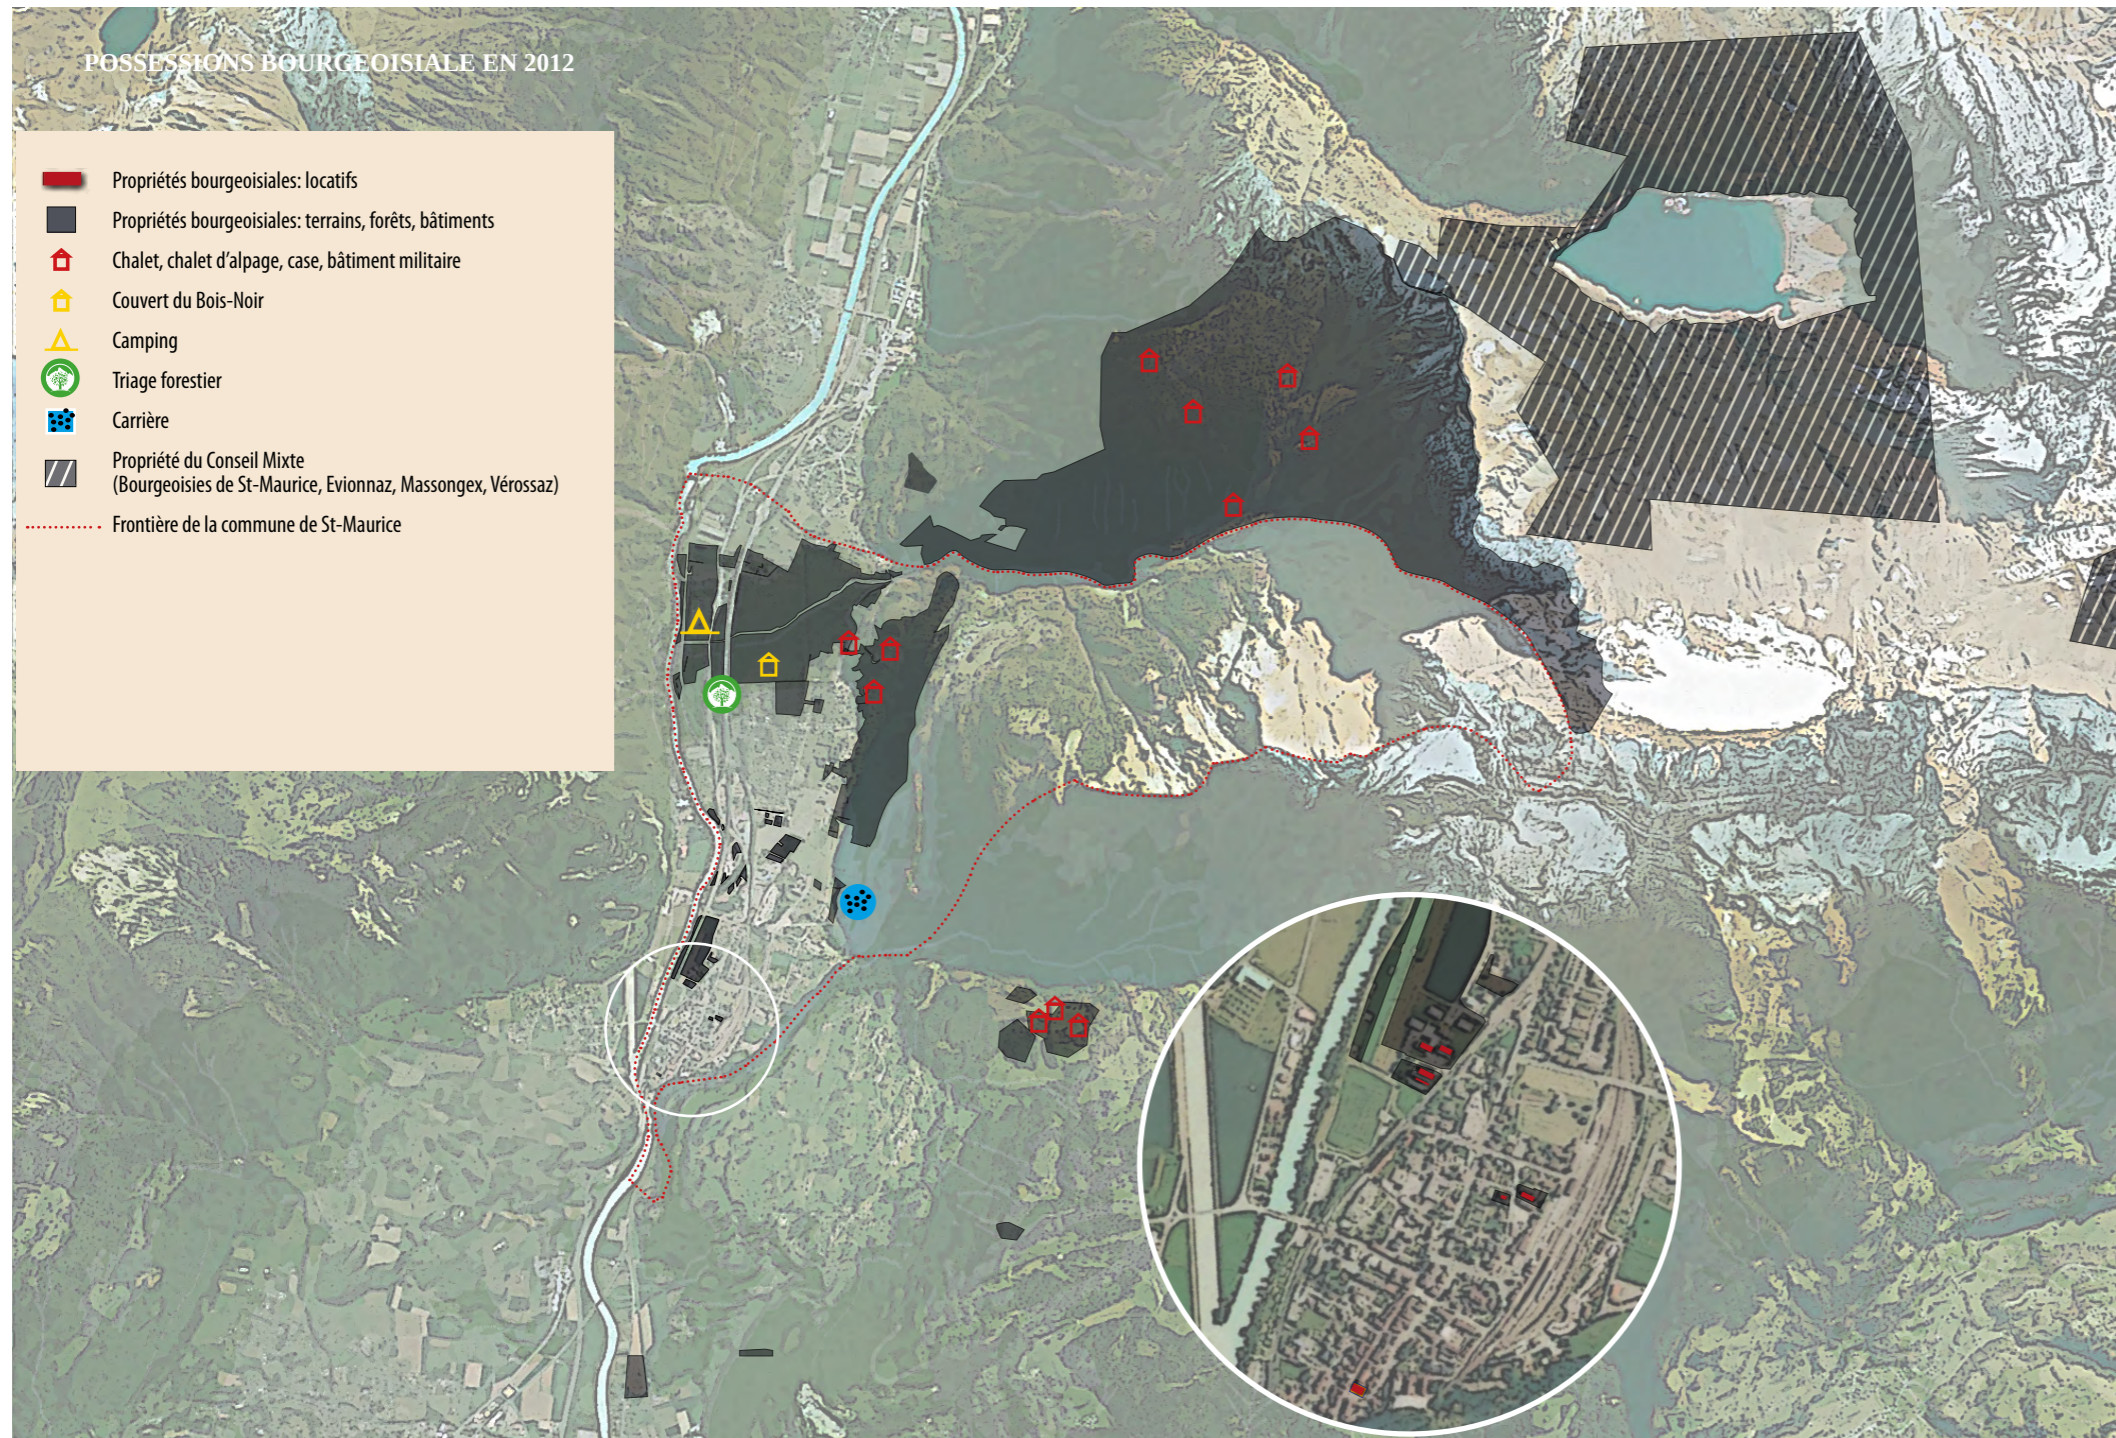

LA BOURGEOISIE DE ST-MAURICE AUJOURD'HUI

©Dominique Studer

LA BOURGEOISIE EN CHIFFRES

Constitution	1170	
Armoiries bourgeoisiales	1348	
Nbre de bourgeois en 2014 sur 4508 habitants	370	
% de la population actuelle	8%	
% de la population en 1999	15%	
Femmes	210	57%
Hommes	160	43%
Mineurs	51	13%
Majeurs <= 65 ans	211	57%
Majeurs > 65 ans	108	30%
Budget annuel moyen des dépenses (hors investissements)	1'250'000	
Patrimoine estimé à	25'000'000	
Hôtel de Ville	1	
Appartements	62	
Halles industrielles	2	
Carrière	1	
DDP (droit distinct permanent)	3	
Surfaces en terrains agricoles, à bâtir et industriels > 21 hectares		
Nbre d'exploitants agricoles	6	
Surface des forêts bourgeoisiales	550 hectares	
Chalets d'alpages	11	
Camping	1	
Couvert	1	